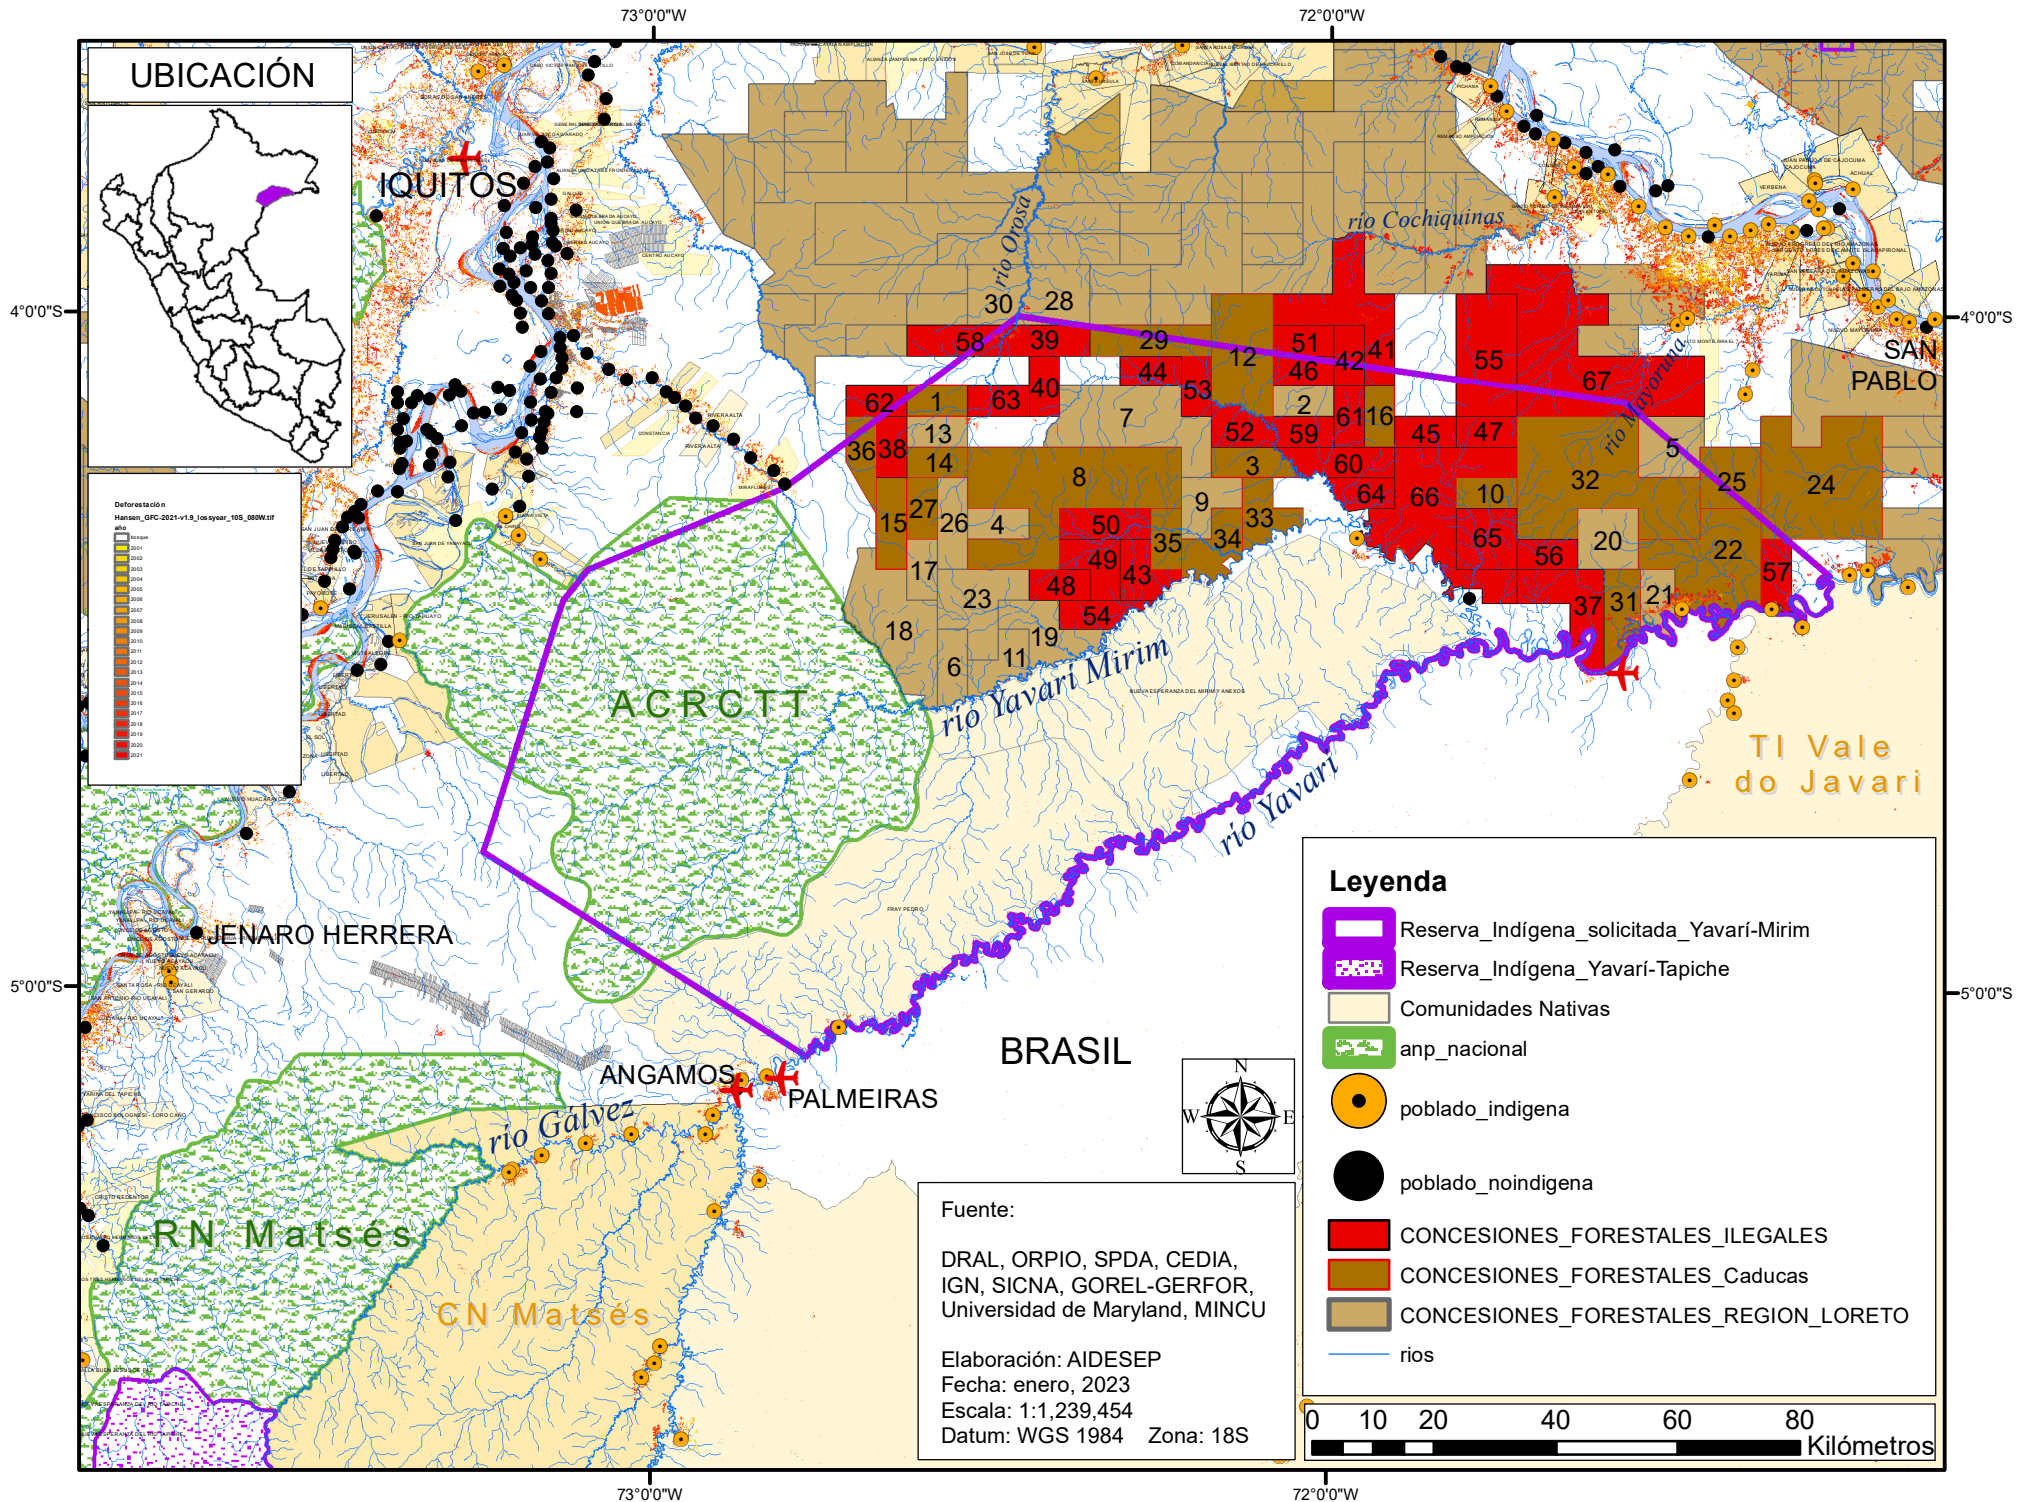

Concesiones forestales superpuestas a la Reserva Indígena solicitada Yavarí Mirim

UBICACIÓN

Leyenda

- Reserva_Indígena_solicitada_Yavarí-Mirim
- Reserva_Indígena_Yavarí-Tapiche
- Comunidades Nativas
- anp_nacional
- poblado_indigena
- poblado_noindigena
- CONCESIONES_FORESTALES_ILEGALES
- CONCESIONES_FORESTALES_Caducas
- CONCESIONES_FORESTALES_REGION_LORETO
- rios

Fuente:
 DRAL, ORPIO, SPDA, CEDIA,
 IGN, SICNA, GOREL-GERFOR,
 Universidad de Maryland, MINCU

Elaboración: AIDSESP
 Fecha: enero, 2023
 Escala: 1:1,239,454
 Datum: WGS 1984 Zona: 18S