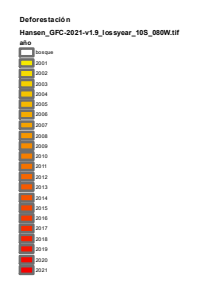

Concesiones forestales superpuestas a la Reserva Indígena solicitada Yavarí Mirim

UBICACIÓN

Leyenda

- Reserva_Indígena_solicitada_Yavarí-Mirim
- Reserva_Indígena_Yavarí-Tapiche
- Comunidades Nativas
- anp_nacional
- poblado_indigena
- poblado_noindigena
- CONCESIONES_FORESTALES_ILEGALES
- CONCESIONES_FORESTALES_Caducas
- CONCESIONES_FORESTALES_REGION_LORETO
- rios